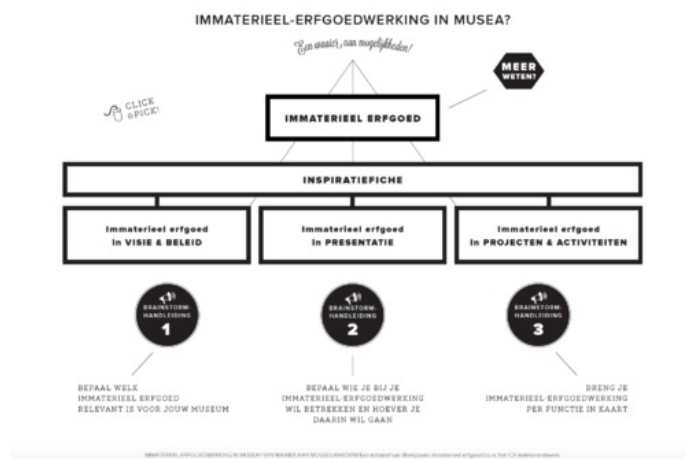

INSPIRATIEWAAIER IMMATERIEEL-ERFGOEDWERKING IN MUSEA

Deze inspiratiewaaier is bedoeld als een intern hulpmiddel voor musea met zin in immaterieel-erfgoedwerking. Hij bundelt drie inspiratiefiches en drie brainstormhandleidingen in één doorklikbaar document. De inspiratiewaaier helpt je onder andere bepalen welk immaterieel erfgoed relevant is voor jouw werking en wie je hier allemaal bij kan betrekken.

Start met brainstormen of blader eerst door de voorbeelden. Kies een specifiek onderdeel van de museumwerking uit en duid aan wat je al doet of wat je wel zou willen doen. Je kan elke fiche afzonderlijk printen en verdelen onder je museumteam. Leg ze later opnieuw samen om te zien wat is blijven plakken.