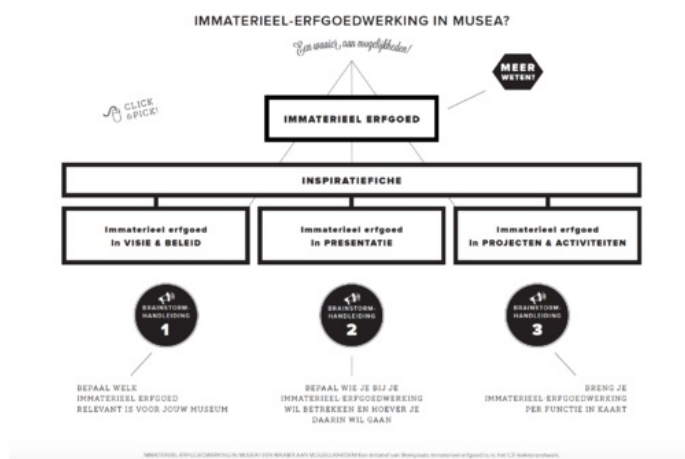

INSPIRATIEWAAIER IMMATERIEEL-ERFGOEDWERKING IN MUSEA

Deze inspiratiewaaier is bedoeld als een intern hulpmiddel voor musea met zin in immaterieel-erfgoedwerking. Hij bundelt drie inspiratiefiches en drie brainstormhandleidingen in één doorklikbaar document. De inspiratiewaaier helpt je onder andere bepalen welk immaterieel erfgoed relevant is voor jouw werking en wie je hier allemaal bij kan betrekken.

Start met brainstormen of blader eerst door de voorbeelden. Kies een specifiek onderdeel van de museumwerking uit en duid aan wat je al doet of wat je wel zou willen doen. Je kan elke fiche afzonderlijk printen en verdelen onder je museumteam. Leg ze later opnieuw samen om te zien wat is blijven plakken.