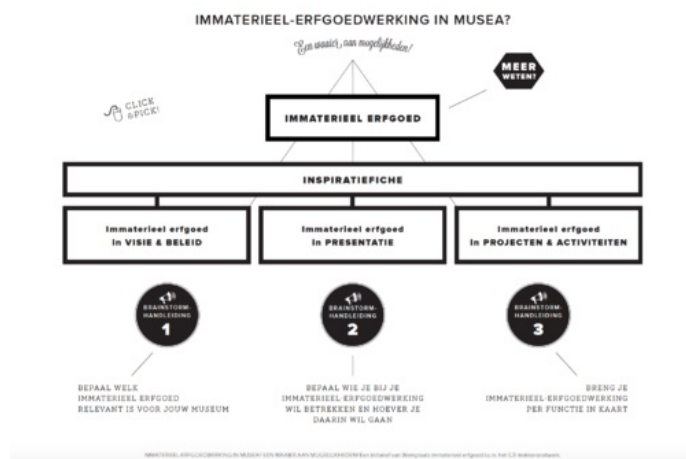

# INSPIRATIEWAAIER IMMATERIEEL-ERFGOEDWERKING IN MUSEA

Deze inspiratiewaaier is bedoeld als een intern hulpmiddel voor musea met zin in immaterieel-erfgoedwerking. Hij bundelt drie inspiratiefiches en drie brainstormhandleidingen in één doorklikbaar document. De inspiratiewaaier helpt je onder andere bepalen welk immaterieel erfgoed relevant is voor jouw werking en wie je hier allemaal bij kan betrekken.

Start met brainstormen of blader eerst door de voorbeelden. Kies een specifiek onderdeel van de museumwerking uit en duid aan wat je al doet of wat je wel zou willen doen. Je kan elke fiche afzonderlijk printen en verdelen onder je museumteam. Leg ze later opnieuw samen om te zien wat is blijven plakken.